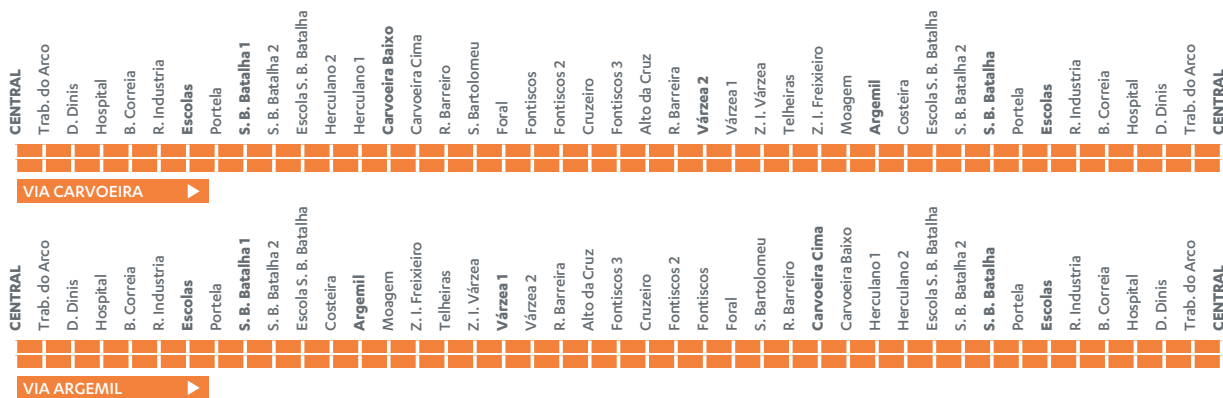

HORÁRIO

L07

CENTRAL

VÁRZEA (VIA CARVOEIRA/ VIA ARGEMIL)

VIA ARGEMIL	Dias úteis							Sáb., Dom. e Fer.		
CENTRAL	07.40	09.10	09.50	12.40	14.05	15.45	17.40	09.45	14.05	17.15
ESCOLAS	07.45	09.15	09.55	12.45	14.10	15.50	17.45	09.49	14.09	17.19
S. BENTO BATALHA	07.49	09.19	09.59	12.49	14.14	15.54	17.49	09.51	14.11	17.21
ARGEMIL	07.53	09.23	10.03	12.53	14.18	15.58	17.53	09.54	14.14	17.24
VÁRZEA	07.59	09.29	10.09	12.59	14.24	16.04	17.59	09.58	14.18	17.28
CARVOEIRA	08.09	09.39	10.19	13.09	14.34	16.14	18.09	10.02	14.22	17.32
S. BENTO BATALHA	08.12	09.42	10.22	13.12	14.37	16.17	18.12	10.04	14.24	17.34
ESCOLAS	08.15	09.45	10.25	13.15	14.40	16.20	18.15	10.06	14.26	17.36
CENTRAL	08.20	09.50	10.30	13.20	14.45	16.25	18.20	10.10	14.30	17.40

VIA CARVOEIRA	Dias úteis						Sáb., Dom. e Fer.			
CENTRAL	07.00	08.30	10.30	13.25	16.45	18.30	08.10	11.25	15.15	18.30
ESCOLAS	07.05	08.35	10.35	13.30	16.50	18.35	08.14	11.29	15.19	18.34
S. BENTO BATALHA	07.08	08.38	10.38	13.33	16.53	18.38	08.16	11.31	15.21	18.36
CARVOEIRA	07.11	08.41	10.41	13.36	16.56	18.41	08.18	11.33	15.23	18.38
VÁRZEA	07.21	08.51	10.51	13.46	17.06	18.51	08.22	11.37	15.27	18.42
ARGEMIL	07.27	08.57	10.57	13.52	17.12	18.57	08.26	11.41	15.31	18.46
S. BENTO BATALHA	07.31	09.01	11.01	13.56	17.16	19.01	08.29	11.44	15.34	18.49
ESCOLAS	07.35	09.05	11.05	14.00	17.20	19.05	08.31	11.46	15.36	18.51
CENTRAL	07.40	09.10	11.10	14.05	17.25	19.10	08.35	11.50	15.40	18.55