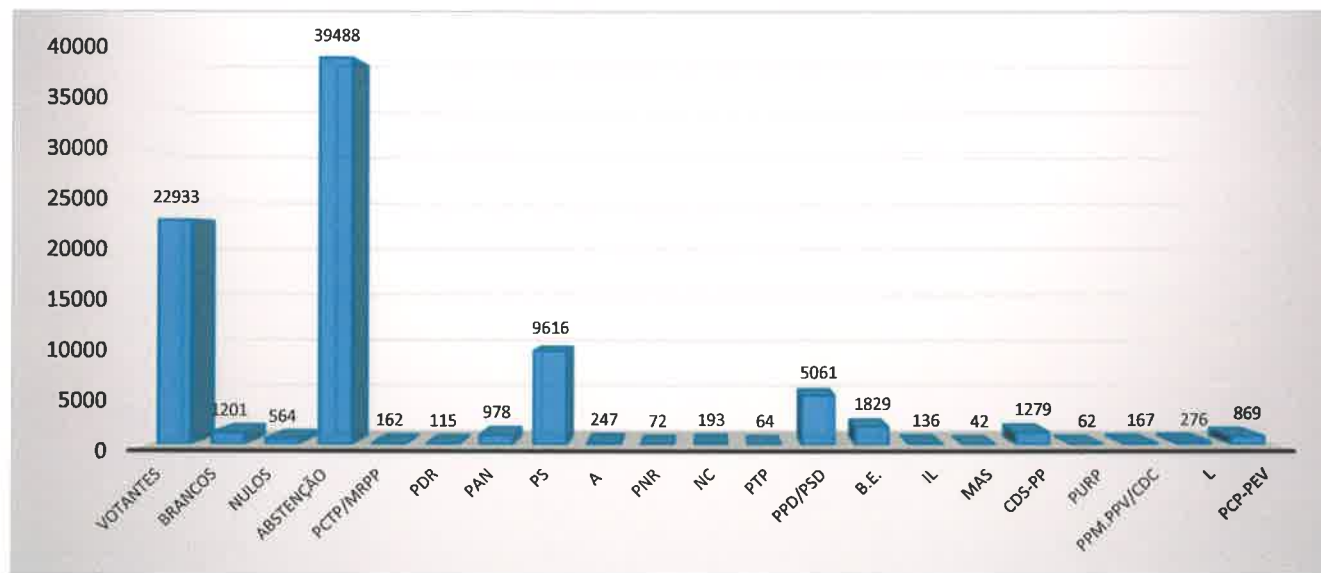

## Parlamento Europeu 2019

### Totais Concelho Resultados Provisórios

Inscritos	62421	
Votantes	22933	36,74
Branco	1201	5,24
Nulos	564	2,46
Abstenção	39488	63,26
PCTP/MRPP	162	0,71
PDR	115	0,50
PAN	978	4,26
PS	9616	41,93
A	247	1,08
PNR	72	0,31
NC	193	0,84
PTP	64	0,28
PPD/PSD	5061	22,07
B.E.	1829	7,98
IL	136	0,59
MAS	42	0,18
CDS-PP	1279	5,58
PURP	62	0,27
PPM.PPV/CDC	167	0,73
L	276	1,20
PCP-PEV	869	3,79
<b>Totais</b>	<b>22933</b>	<b>100,00</b>