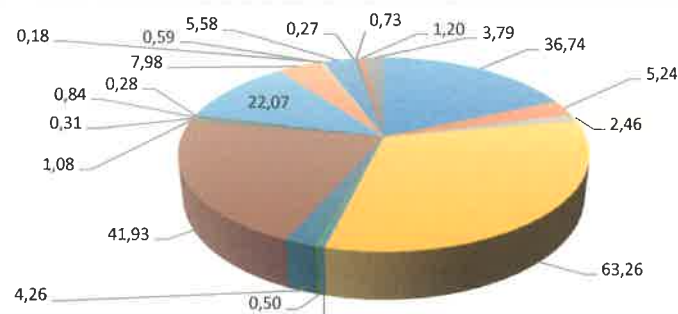

## Parlamento Europeu 2019

### Totais Concelho Resultados Provisórios

Inscritos	62421	
Votantes	22933	36,74
Branco	1201	5,24
Nulos	564	2,46
Abstenção	39488	63,26
PCTP/MRPP	162	0,71
PDR	115	0,50
PAN	978	4,26
PS	9616	41,93
A	247	1,08
PNR	72	0,31
NC	193	0,84
PTP	64	0,28
PPD/PSD	5061	22,07
B.E.	1829	7,98
IL	136	0,59
MAS	42	0,18
CDS-PP	1279	5,58
PURP	62	0,27
PPM.PPV/CDC	167	0,73
L	276	1,20
PCP-PEV	869	3,79
<b>Totais</b>	<b>22933</b>	<b>100,00</b>