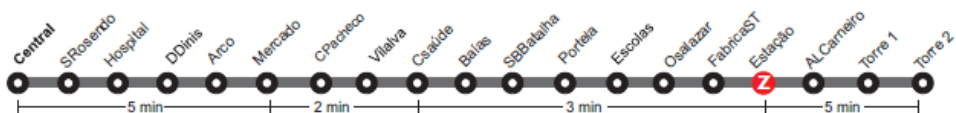

em vigor desde 01 de julho de 2014

rede e horários

+ acessibilidade + facilidade + futuro

Central - Estação - Torre

Dias úteis

Central	09.00	10.00	12.00	13.00	14.00	16.00	17.30	18.00	18.45
Estação	09.10	10.10	12.10	13.10	14.10	16.10	17.40	18.10	18.55
Torre	09.15	10.15	12.15	13.15	14.15	16.15	17.45	18.15	19.00
Torre	09.30	10.30	12.30	13.30	14.30	16.30	17.45	18.15	19.00
Estação	09.35	10.35	12.35	13.35	14.35	16.35	17.50	18.20	19.05
Central	09.45	10.45	12.45	13.45	14.45	16.45	18.00	18.30	19.15

Sábados

Central	09.00	12.00	14.00	17.00	18.30
Estação	09.10	12.10	14.10	17.10	18.40
Torre	09.15	12.15	14.15	17.15	18.45
Torre	09.15	12.15	14.15	17.15	18.45
Estação	09.20	12.20	14.20	17.20	18.50
Central	09.30	12.30	14.30	17.30	19.00

Domingos e feriados

Central	09.00	12.00	14.00	17.00
Estação	09.10	12.10	14.10	17.10
Torre	09.15	12.15	14.15	17.15
Torre	09.15	12.15	14.15	17.15
Estação	09.20	12.20	14.20	17.20
Central	09.30	12.30	14.30	17.30