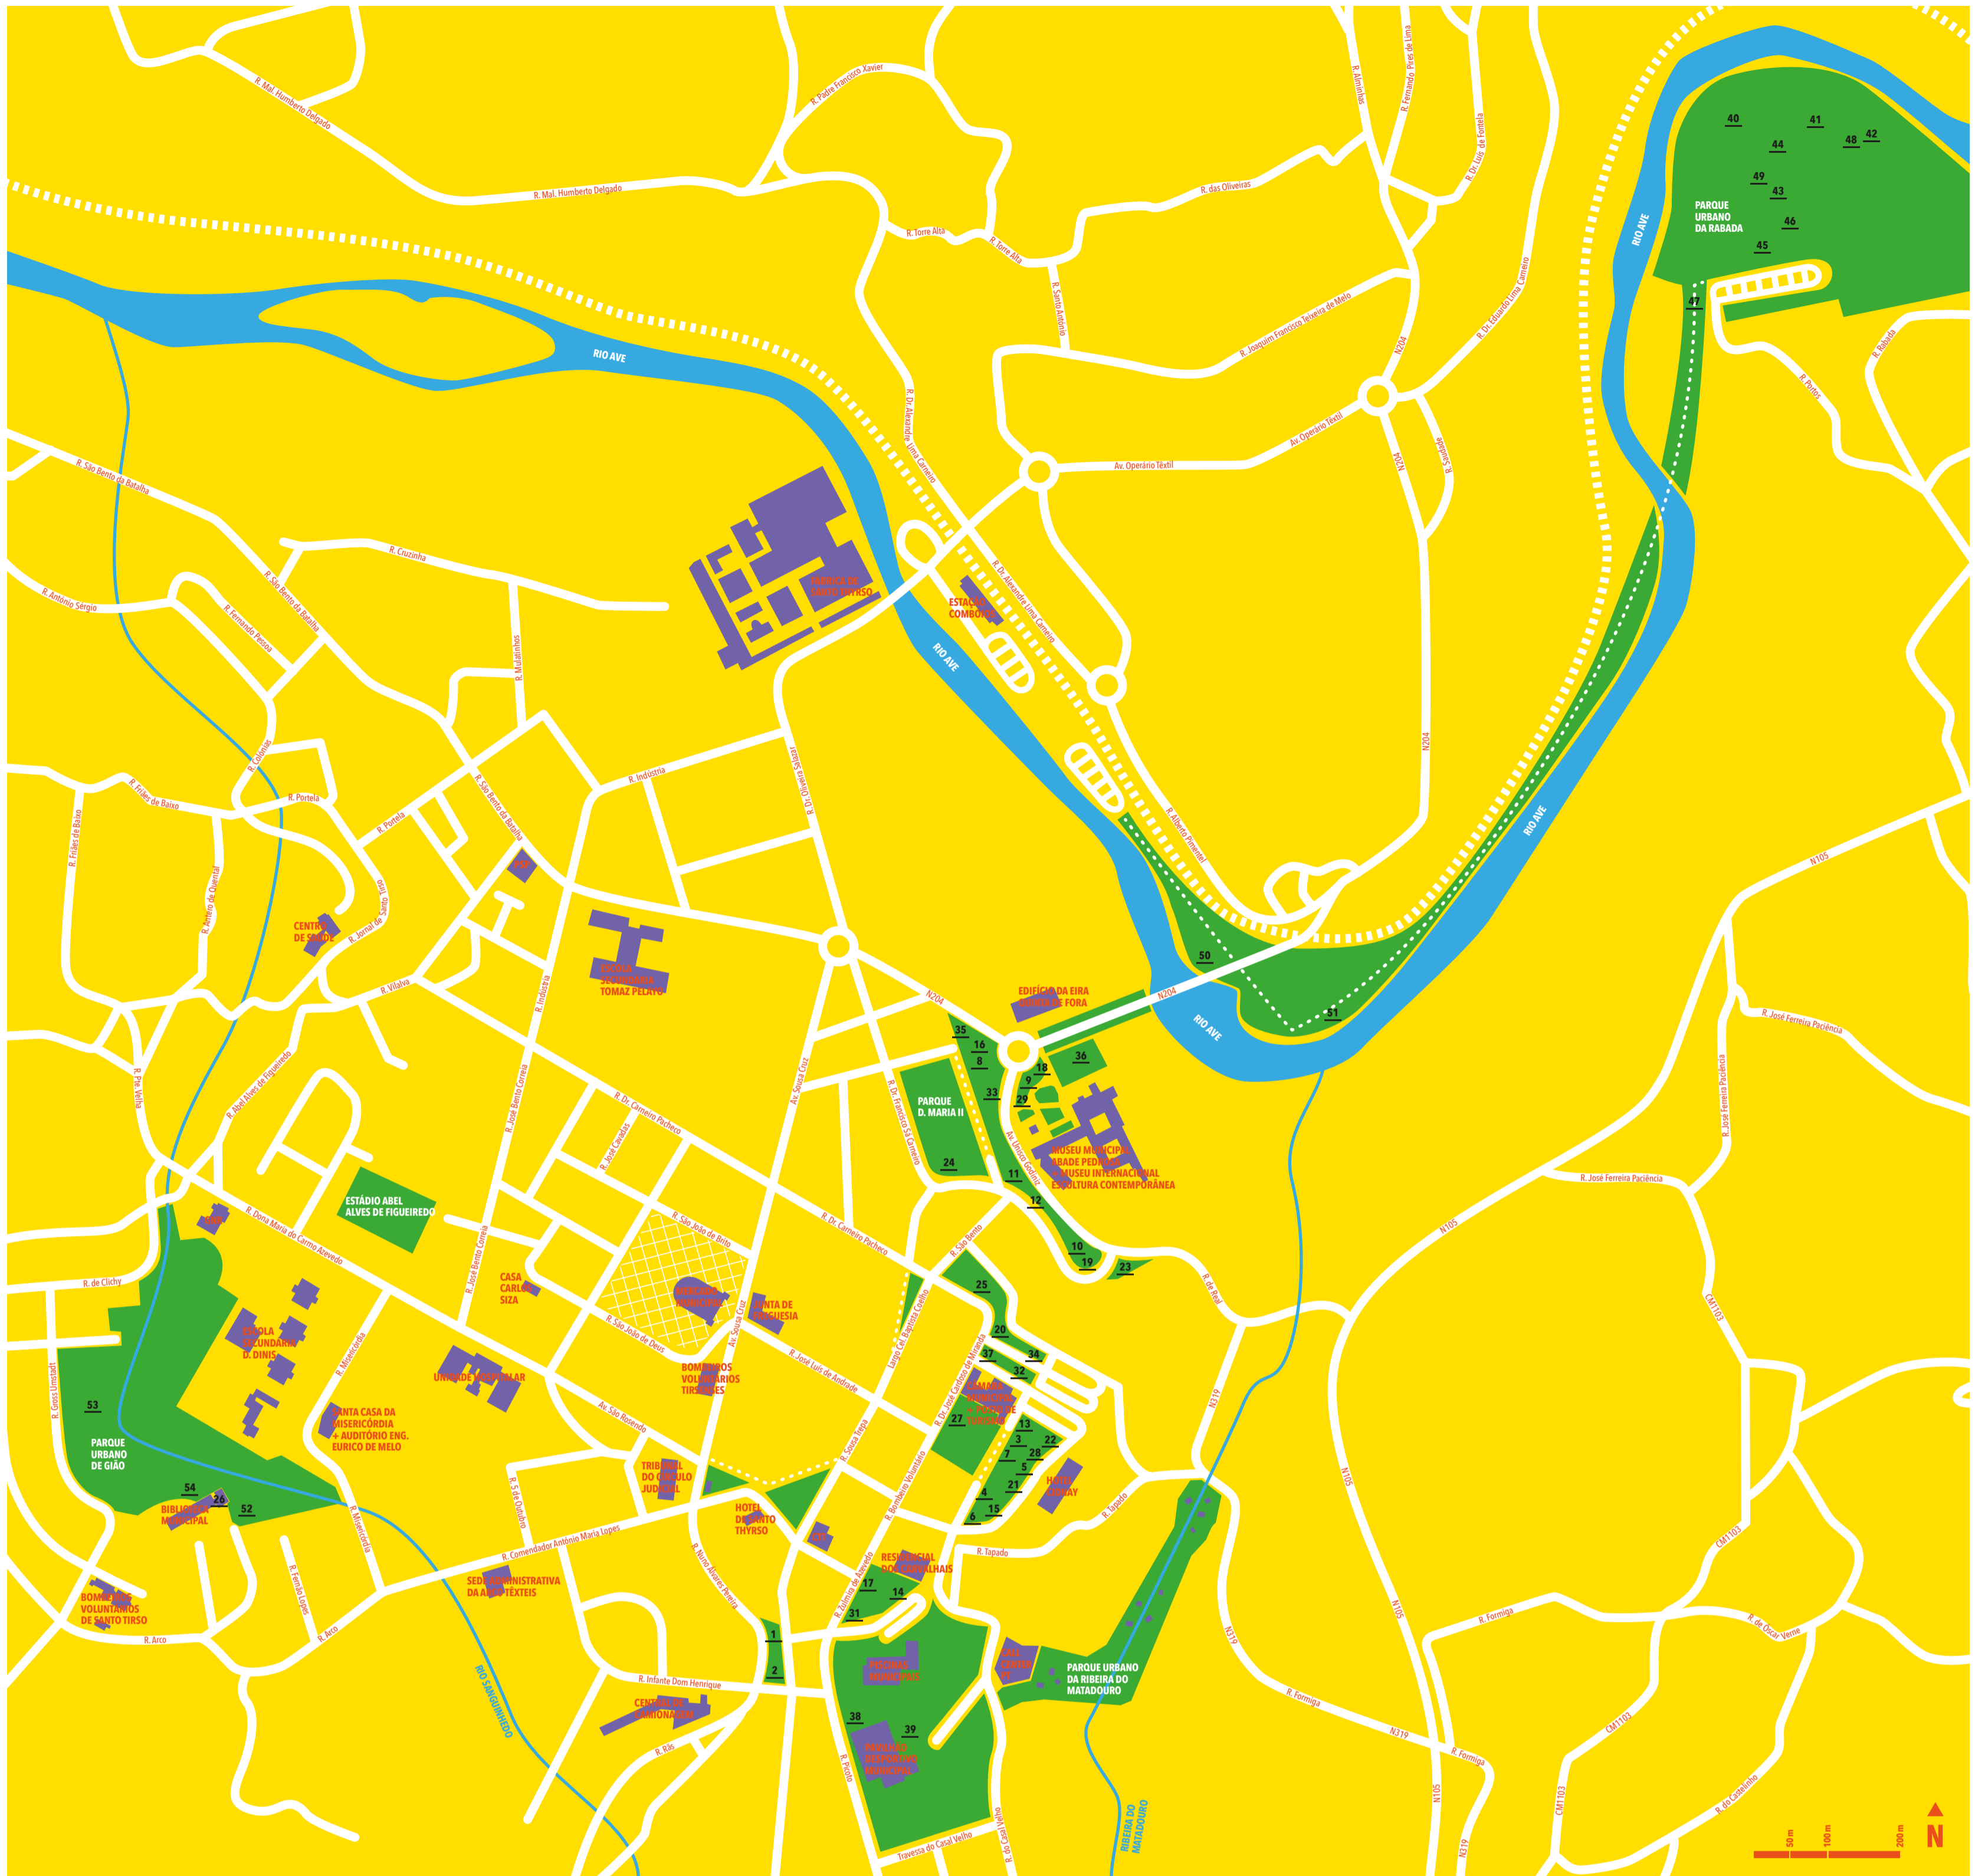

MUSEU INTERNACIONAL DE ESCULTURA CONTEMPORÂNEA DE SANTO TIRSO

1990-2015

MAPA DE
ESCULTURAS
NA CIDADE

Descarrega a App MIEC
para iOS ou Android.

 ALBERTO CARNEIRO ÁGUA SOBRE A TERRA Granito e água, 1989/90	 ALBERTO CARNEIRO O BARCO, A LUZ E A MONTANHA Granito e terra, 1989/90	 ANTÓNIO CAMPOS ROSADO A NATUREZA, O AMOR E A TOSSE Granito e ferro, 1991	 MANOEL PAZ FAMÍLIA Granito, 1991	 MANUEL ROSA ARCO VOLTAICO Granito, 1991	 REINHARD KLESSINGER A NATUREZA DA PEDRA Granito, ferro e vidro, 1991	 ZULMIRO DE CARVALHO SEM TÍTULO Granito e bronze, 1991	 AMY YÖES CAPRICCIO Mármore, 1993	 CARLOS BARREIRA PEDRA BULDEIRA N.ºXII Mármore, xisto e aço inox, 1993	 JORGE DU BON SECOND GROWING PILAR Mármore, 1993	 PETER ROSMAN CANITO Mármore, granito, ferro e bronze, 1993	 RUI SANCHES UM ESPAÇO PARA SANTO TIRSO Mármore, 1993		
 ÂNGELO DE SOUSA SEM TÍTULO Ferro, 1996	 DAVID LAMELAS MIRA FAZCE DENTRO DE TI Ferro e mármore, 1996	 MAURO STACCIOLI SCULTURA - SANTO TIRSO '96 Cimento e ferro, 1996	 MICHAEL WARREN FRAGMENTOS Ferro e calcário, 1996	 RUI CHAFES SEM O TEU NOME Ferro, 1996	 FEDERICO BROOK LA NUBRE DE SANTO TIRSO Granito, 1997	 JOSEF MARIA CAMÍ FETO Granito, 1997	 JULIO LE PARC ASCENÇÃO Aço inox, 1997	 PAUL VAN HOEYDONCK LE NON D'UN FOU SE TROUVE PARTOUT Granito, 1997	 JOSÉ PEDRO CROFT ESCALADA Ferro galvanizado, 1997	 SATORU SATO SQL, LUZ E VENTO Granito, 1997	 FERNANDA FRAGATEIRO EU ESPERO Aço inox, 1999		
 HANG CHANG-JO HANGUL CHARACTER - 1999 Ferro, 1999	 JACK VANARSKY LIVRO DO DESASSOSSEGO Madeira e sistema mecânico, 1999	 MARK BRUSSE O GUARDIÃO DA PEDRA QUE DORME Granito, 1999	 NISSIM MERKADO FRAGMENTOS Granito e ferro, 1999	 A SUN WU SEM TÍTULO Ferro, 2001	 CARLOS CRUZ-DIEZ INDUÇÃO DO AMARELO Azulejo e betão, 2001	 DANI KARAVAN SEM TÍTULO Betão, azulejo, granito, basalto e água, 1999	 GUY DE ROUGEMONT SEM TÍTULO Azulejo e betão, 2001	 PEDRO CABRITA REIS UMA ESCULTURA PARA SANTO TIRSO Tijolo cerâmico e betão, 2001	 UM TAI JUNG SEM TÍTULO Ferro e granito, 2001	 JOSÉ BARRIAS O INFINITO Betão e aço, 2004	 LEOPOLDO MALER DIAGONALMENTE CORRETO Betão, 2004		
 PETER KLASSEN SEM TÍTULO Ferro e betão, 2004	 PETER STÄMPFLI SEM TÍTULO Betão e azulejo, 2004	 SUK-WON PARK SEM TÍTULO Granito, 2004	 WANG KEPING DUAS FACES Betão e aço, 2008	 JEAN PAUL ALBINET SEM TÍTULO Ferro galvanizado e madeira, 2008	 MICHEL ROVELAS ADÃO E EVA Betão e ferro, 2008	 ÂNGELA FERREIRA SESMIEM - POÇO DAS SEIS CORREIAS Betão e ferro, 2008	 CARLOS NOGUEIRA CASA COMPRIDA COM ÁRVORE DENTRO Betão, 2012	 KISHIDA KATSUJI OEU DU VENT Ferro, 2012	 PINO CASTAGNA CANYON Betão e aço corten, 2012	 PHILIPPE PERRIN RAZORBLADE Aço inox, 2012	 JACQUES VILLEGÉ CLUBO Betão e azulejo, 2012		
 MICHEL NAVARRO CASA DE PASSO Betão armado, 2015	 JOSÉ AURÉLIO PAR DE TIRIOS Aço corten, 2015	 PIERRE MARIE LEJEUNE PRÉGE À CIEL Aço inox, 2015	 DENIS MONFLEUR LE PORTEUR DE VIDE Granito, 2015	 RAFAEL CANOGAR SEM TÍTULO Aço corten, 2015	 ARGHIRA CALINESCU ABERTO Aço corten, 2015	<p>WWW.MIECST.CM-STIRSO.PT Rua Unischo Godiniz 100, 4780-363 Santo Tirso, Portugal</p>						