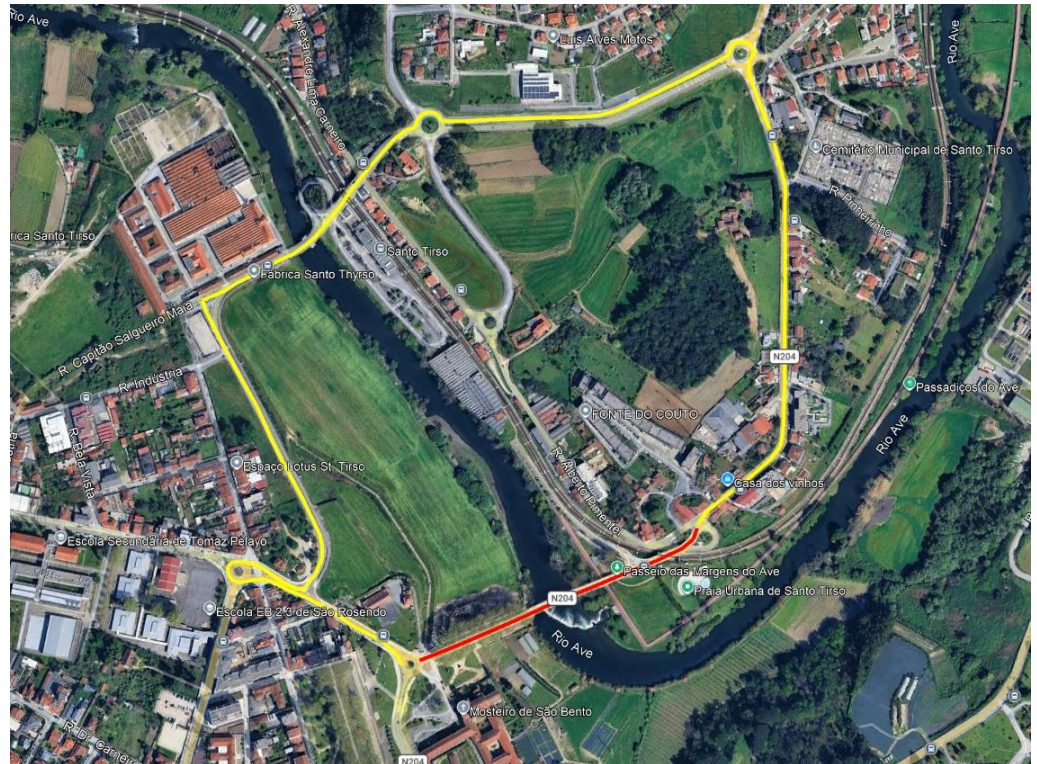

# AVISO

Torna-se público que por necessidade de efetuar poda de manutenção às árvores na Alameda da Ponte, serão implementadas as seguintes restrições ao trânsito:

## Trânsito Proibido

Dia 1 a 5 de junho de 2026 das 09h30 às 17h30

Alameda da Ponte

## Legenda

Vermelho: Trânsito cortado

Amarelo: Desvio

Apela-se à compreensão e colaboração de todos.

Santo Tirso, Paços do Concelho, 19 de maio de 2026.

O Vereador,

**Marco Cunha**

*Documento assinado de forma digital  
com cartão do cidadão*