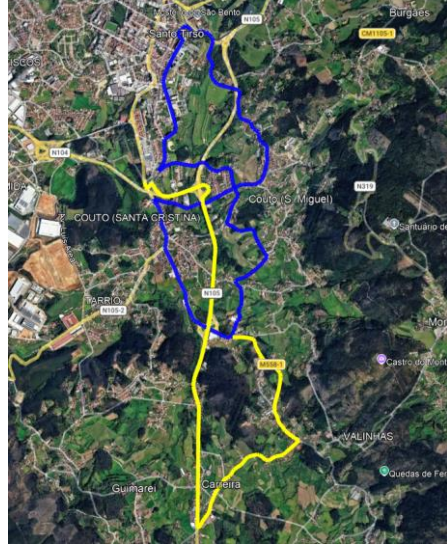

Praça 25 de Abril
4780-373 SANTO TIRSO
Tel. +351 252 830 400
Fax: +351 252 856 534
santotirso@cm-stirso.pt
www.cm-stirso.pt

AVISO

Desvios a realizar

Desvio 1