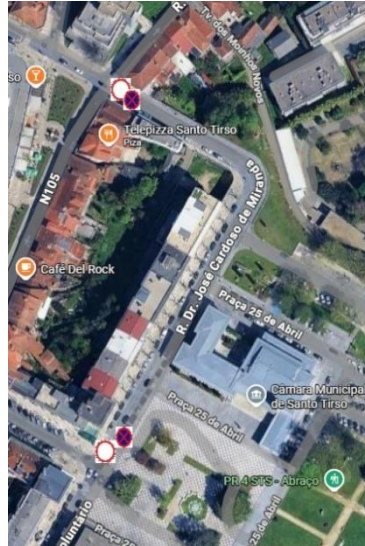

Praça 25 de Abril
4780-373 SANTO TIRSO
Tel. +351 252 830 400
Fax: +351 252 856 534
santotirso@cm-stirso.pt
www.cm-stirso.pt

AVISO

Fig.2