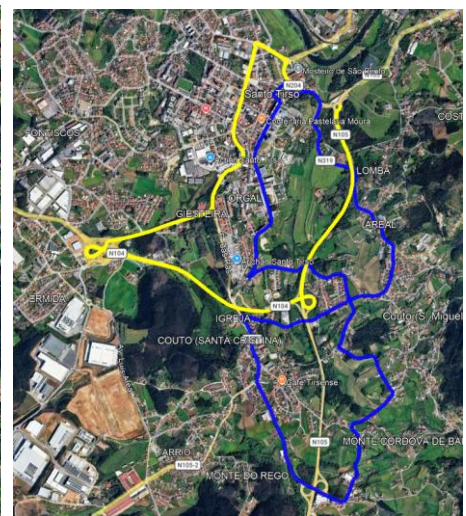

Desvio 4

Azul: Estradas cortadas
Amarelo: Desvio a realizar

Contacto para esclarecimentos: 926638246

Apela-se à compreensão e colaboração de todos.

Santo Tirso, Paços do Concelho, 4 de março de 2026.

O Vereador,

Marco Cunha

*Documento assinado de forma digital
com cartão do cidadão*