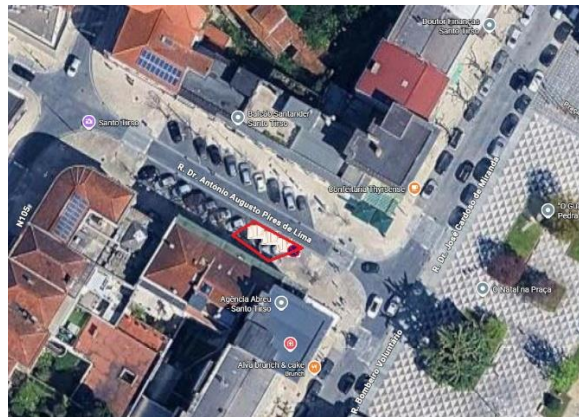

Fig.4

Suspensões ao trânsito durante a realização da prova para passagem dos ciclistas, entre as 12h30 e as 16h30

Vilarinho: Rua do Loteamento Municipal, Rua das Agrads, Rua do Burgo e VIM,

Vila Nova do Campo: Rua João Evangelista Faria e Almeida, Avenida Comendador Abílio Ferreira de Oliveira, Avenida Manuel Dias Machado e Rua José Narciso Martins da Costa

Roriz: Rua Santa Maria de Negrelos, Rua da Ribeira, Rua do Calvário, Rua Miguel Ângelo e Rua Sampaio de Virões

S. Tomé de Negrelos: Rua de Santo António Rua da Aldeia Nova Rua do Padre Luís G. Martins Pinheiro, Rua de José Maria Coelho Cardoso, Rua de D. Maria II e Avenida da Indústria Têxtil (EN105)

Vila das Aves: Rua da Ponte Nova (EN105), Rua Conde de S. Bento (EN105), Avenida Comendador Silva Araújo, Alameda Arnaldo Gama, Rua da Visitação e Rua da Ponte da Pinguela

União de Freguesias de Areias, Lama, Palmeira e Sequeirô: Rua Padre José Maria Alves (EN204), Rua de Fernando de Pires de Lima (EN204) e Rua José Dias da Costa (EN204)