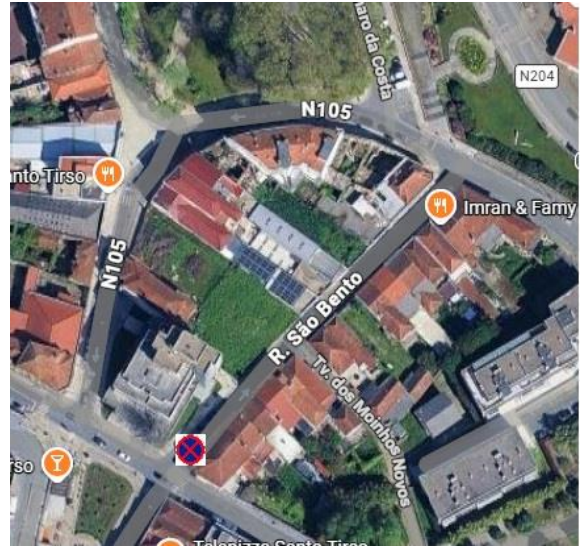

Praça 25 de Abril
4780-373 SANTO TIRSO
Tel. +351 252 830 400
Fax: +351 252 856 534
santotirso@cm-stirso.pt
www.cm-stirso.pt

AVISO

Fig.3

Suspensões ao trânsito durante a realização da prova para passagem dos ciclistas, entre as 12h30 e as 16h30

Vilarinho: Rua do Loteamento Municipal, Rua das Agrads, Rua do Burgo e VIM,

Vila Nova do Campo: Rua João Evangelista Faria e Almeida, Avenida Comendador Abílio Ferreira de Oliveira, Avenida Manuel Dias Machado e Rua José Narciso Martins da Costa

Roriz: Rua Santa Maria de Negrelos, Rua da Ribeira, Rua do Calvário, Rua Miguel Ângelo e Rua Sampaio de Virões

S. Tomé de Negrelos: Rua de Santo António Rua da Aldeia Nova Rua do Padre Luís G. Martins Pinheiro, Rua de José Maria Coelho Cardoso, Rua de D. Maria II e Avenida da Indústria Têxtil (EN105)

Vila das Aves: Rua da Ponte Nova (EN105), Rua Conde de S. Bento (EN105), Avenida Comendador Silva Araújo, Alameda Arnaldo Gama, Rua da Visitação e Rua da Ponte da Pinguela

União de Freguesias de Areias, Lama, Palmeira e Sequeirô: Rua Padre José Maria Alves (EN204), Rua de Fernando de Pires de Lima (EN204) e Rua José Dias da Costa (EN204)