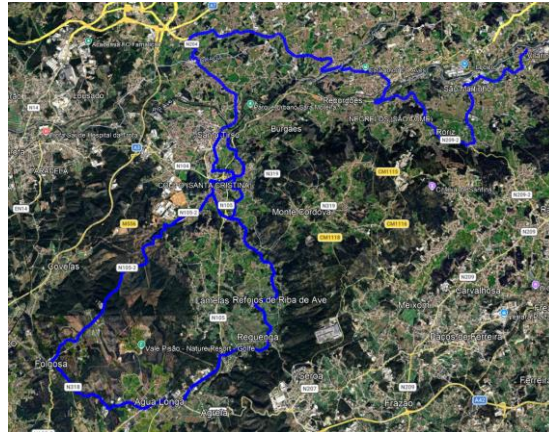

Estacionamento proibido

- das 14h00 do dia 6 de março de 2026 às 20h00 do dia 7 de março de 2026: Rua Dr. José Cardoso de Miranda (Fig.2) na união de freguesias de Santo Tirso, Couto (Santa Cristina e S. Miguel) e Burgães

Suspensão de trânsito

- das 08h00 às 20h00 do 7 de março de 2026 (exceto moradores ou acesso aos parques de estacionamento, apenas no sentido ascendente da rua): Rua Dr. José Cardoso de Miranda (Fig.2) na união de freguesias de Santo Tirso, Couto (Santa Cristina e S. Miguel) e Burgães

União de Freguesias de Lamelas e Guimarei: Rua da Serra e Rua Vale do Leça (N105)

Água Longa: Rua do Bom Pastor e Rua Francisco Sá Carneiro (N105)

Agrela: Rua 25 de Abril (N105)

Requenga: Rua 25 de Abril, Rua Visconde de Cantim, Rua do Bom Sucesso e Rua da Valinha

Circuito com trânsito cortado das 15h05 às 16h15:

Monte Córdova: Rua do Cerrado, Rua de S. Francisco, Rua do Penedo e Rua da Ponte Nova

União de Freguesias de Santo Tirso, Couto (Santa Cristina e S. Miguel) e Burgães: Rua de Cela, Rua da Fonte, Travessa das Agradas, Rua das Agradas, Rua do Bacelo, Rua do Areal (ER319), Rua da Formiga (ER319), Rua da Ponte de Frádegas (ER319), Rua do Monsenhor João Gonçalves da Costa, Rua de S. Bento, Rua Dr. José Cardoso de Miranda, Rua do Bombeiro Voluntário, Rua de Zulmira de Azevedo, Rua dos Carvalhais, Rua Comandante Eugénio de Miranda, Rua do Picoto, Rua do Orgal, Rua da Cristininha, Rua Reencontro do Outeiro, Rua Padre António de Carvalho, Avenida Abade Pedrosa, Avenida Padre Luís Gonzaga Martins Pinheiro e Rua Acampamento do Rego.