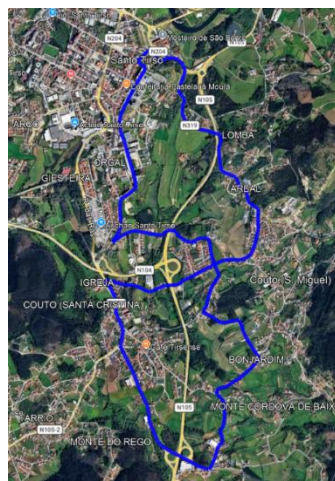

Suspensão de trânsito

- das 08h00 às 20h00 do 7 de março de 2026 (exceto moradores ou acesso aos parques de estacionamento, apenas no sentido ascendente da rua): Rua Dr. José Cardoso de Miranda (Fig.2) na união de freguesias de Santo Tirso, Couto (Santa Cristina e S. Miguel) e Burgães

União de Freguesias de Lamelas e Guimarei: Rua da Serra e Rua Vale do Leça (N105)

Água Longa: Rua do Bom Pastor e Rua Francisco Sá Carneiro (N105)

Agrela: Rua 25 de Abril (N105)

Requenga: Rua 25 de Abril, Rua Visconde de Cantim, Rua do Bom Sucesso e Rua da Valinha

União de Freguesias de Carreira e Refojos: Rua da Gandra, Avenida da Igreja, Rua de S. José, Rua de São Cristóvão, Rua da Granja e Rua Nossa Senhora de Valinhas

Monte Córdova: Rua de S. João e Rua da Ponte Nova

Circuito com trânsito cortado das 15h05 às 16h15:

Monte Córdova: Rua do Cerrado, Rua de S. Francisco, Rua do Penedo e Rua da Ponte Nova

União de Freguesias de Santo Tirso, Couto (Santa Cristina e S. Miguel) e Burgães: Rua de Cela, Rua da Fonte, Travessa das Agradas, Rua das Agradas, Rua do Bacelo, Rua do Areal (ER319), Rua da Formiga (ER319), Rua da Ponte de Frádegas (ER319), Rua do Monsenhor João Gonçalves da Costa, Rua de S. Bento, Rua Dr. José Cardoso de Miranda, Rua do Bombeiro Voluntário, Rua de Zulmira de Azevedo, Rua dos Carvalhais, Rua Comandante Eugénio de Miranda, Rua do Picoto, Rua do Orgal, Rua da Cristininha, Rua Reencontro do Outeiro, Rua Padre António de Carvalho, Avenida Abade Pedrosa, Avenida Padre Luís Gonzaga Martins Pinheiro e Rua Acampamento do Rego.