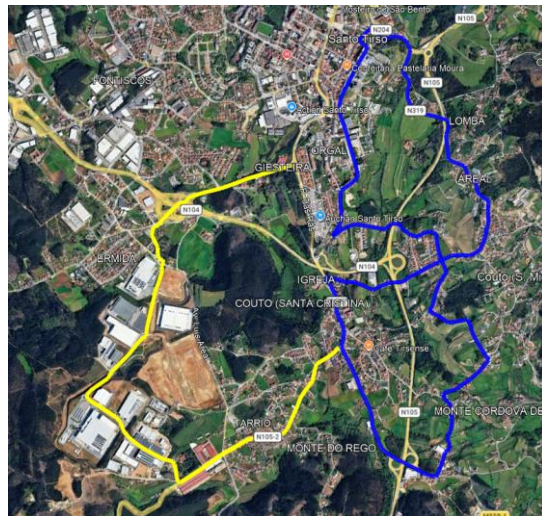

Praça 25 de Abril
4780-373 SANTO TIRSO
Tel. +351 252 830 400
Fax: +351 252 856 534
santotirso@cm-stirso.pt
www.cm-stirso.pt

AVISO

Desvios a realizar

Desvio 3

Azul: Estradas cortadas
Amarelo: Desvio a realizar

Contacto para esclarecimentos: 926638246

Apela-se à compreensão e colaboração de todos.

Santo Tirso, Paços do Concelho, 4 de março de 2026.

O Vereador,

Marco Cunha

*Documento assinado de forma digital
com cartão do cidadão*