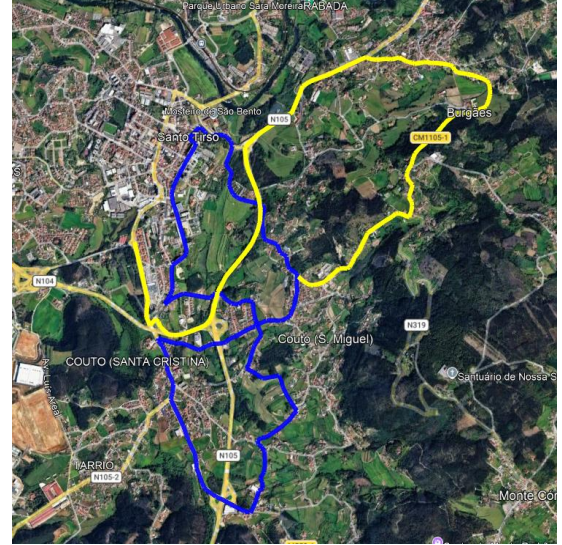

Praça 25 de Abril
4780-373 SANTO TIRSO
Tel. +351 252 830 400
Fax: +351 252 856 534
santotirso@cm-stirso.pt
www.cm-stirso.pt

AVISO

Desvios a realizar

Desvio 2

Azul: Estradas cortadas
Amarelo: Desvio a realizar

Contacto para esclarecimentos: 926638246

Apela-se à compreensão e colaboração de todos.

Santo Tirso, Paços do Concelho, 4 de março de 2026.

O Vereador,

Marco Cunha

*Documento assinado de forma digital
com cartão do cidadão*