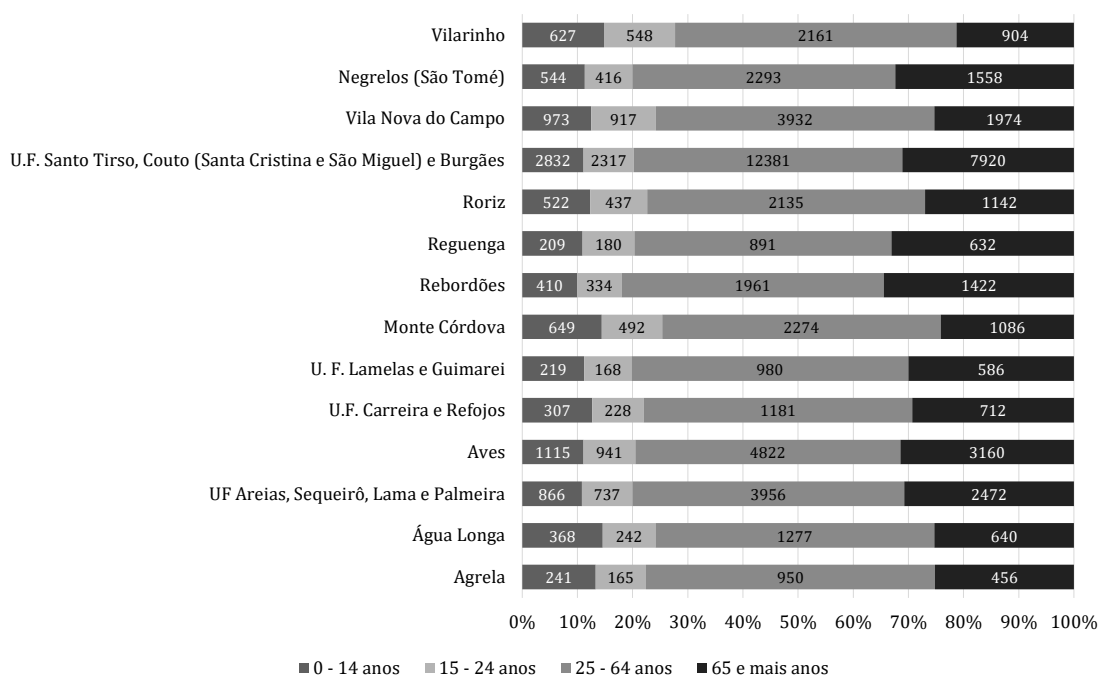

: Anexos.

: População residente no concelho de Santo Tirso, por freguesia, em 2011, de acordo com a reorganização administrativa do território

	2011
Santo Tirso	71 530
Agrela	1 584
Água Longa	2 207
Monte Córdova	3 958
Rebordões	3 416
Reguenga	1 596
Roriz	3 665
S. Tomé de Negrelos	4 032
União das Freguesias de Areias, Sequeirô, Lama e Palmeira	6 795
União das Freguesias de Campo (S. Martinho), S. Salvador do Campo e Negrelos (S. Mamede)	6 809
União das Freguesias de Carreira e Refojos	2 072
União das Freguesias de Lamelas e Guimarei	1 660
União das Freguesias de Santo Tirso, Couto (Santa Cristina e São Miguel) e Burgães	21 490
Vila das Aves	8 458
Vilarinho	3 788

Fonte: INE – XV Recenseamento Geral da População, 2011.

: População residente no concelho de Santo Tirso, segundo a freguesia e grupos etários, em 2011 (agregação de freguesias)

Fonte: INE – XIV Recenseamento Geral da População, 2011.