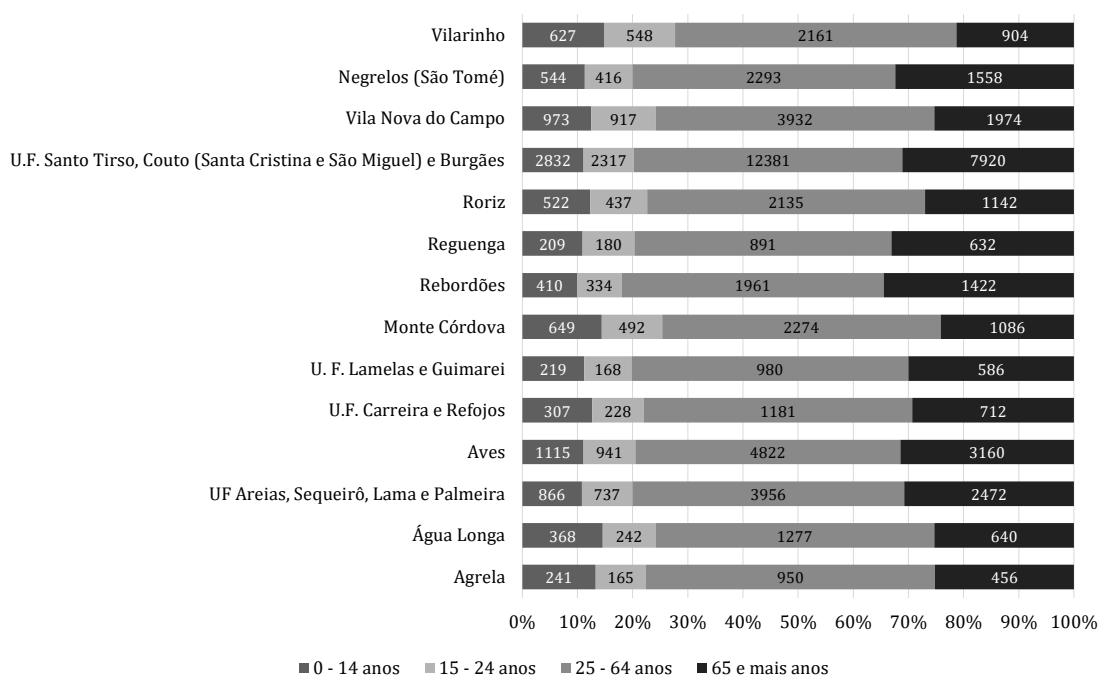

: Anexos.

: População residente no concelho de Santo Tirso, por freguesia, em 2011, de acordo com a reorganização administrativa do território

	2011
Santo Tirso	71 530
Agrela	1 584
Água Longa	2 207
Monte Córdova	3 958
Rebordões	3 416
Reguenga	1 596
Roriz	3 665
S. Tomé de Negrelos	4 032
União das Freguesias de Areias, Sequeirô, Lama e Palmeira	6 795
União das Freguesias de Campo (S. Martinho), S. Salvador do Campo e Negrelos (S. Mamede)	6 809
União das Freguesias de Carreira e Refojos	2 072
União das Freguesias de Lamelas e Guimarei	1 660
União das Freguesias de Santo Tirso, Couto (Santa Cristina e São Miguel) e Burgães	21 490
Vila das Aves	8 458
Vilarinho	3 788

Fonte: INE – XV Recenseamento Geral da População, 2011.

: População residente no concelho de Santo Tirso, segundo a freguesia e grupos etários, em 2011 (agregação de freguesias)

Fonte: INE – XIV Recenseamento Geral da População, 2011.