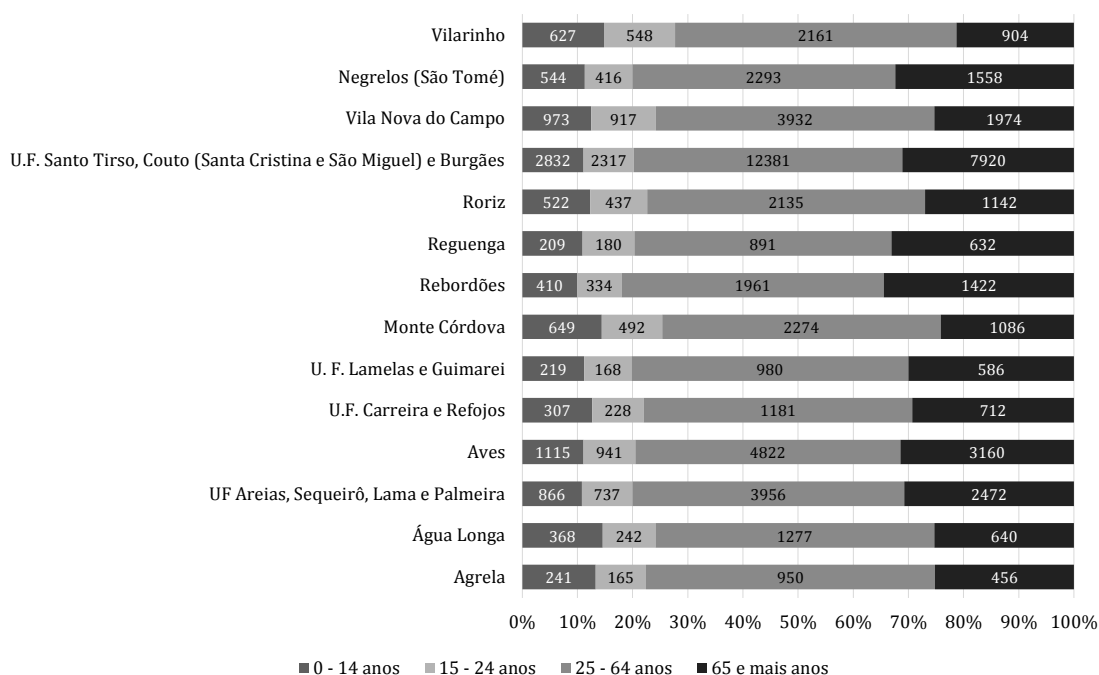

: Anexos.

: População residente no concelho de Santo Tirso, por freguesia, em 2011, de acordo com a reorganização administrativa do território

	2011
Santo Tirso	71 530
Agrela	1 584
Água Longa	2 207
Monte Córdova	3 958
Rebordões	3 416
Reguenga	1 596
Roriz	3 665
S. Tomé de Negrelos	4 032
União das Freguesias de Areias, Sequeirô, Lama e Palmeira	6 795
União das Freguesias de Campo (S. Martinho), S. Salvador do Campo e Negrelos (S. Mamede)	6 809
União das Freguesias de Carreira e Refojos	2 072
União das Freguesias de Lamelas e Guimarei	1 660
União das Freguesias de Santo Tirso, Couto (Santa Cristina e São Miguel) e Burgães	21 490
Vila das Aves	8 458
Vilarinho	3 788

Fonte: INE – XV Recenseamento Geral da População, 2011.

: População residente no concelho de Santo Tirso, segundo a freguesia e grupos etários, em 2011 (agregação de freguesias)

Fonte: INE – XIV Recenseamento Geral da População, 2011.