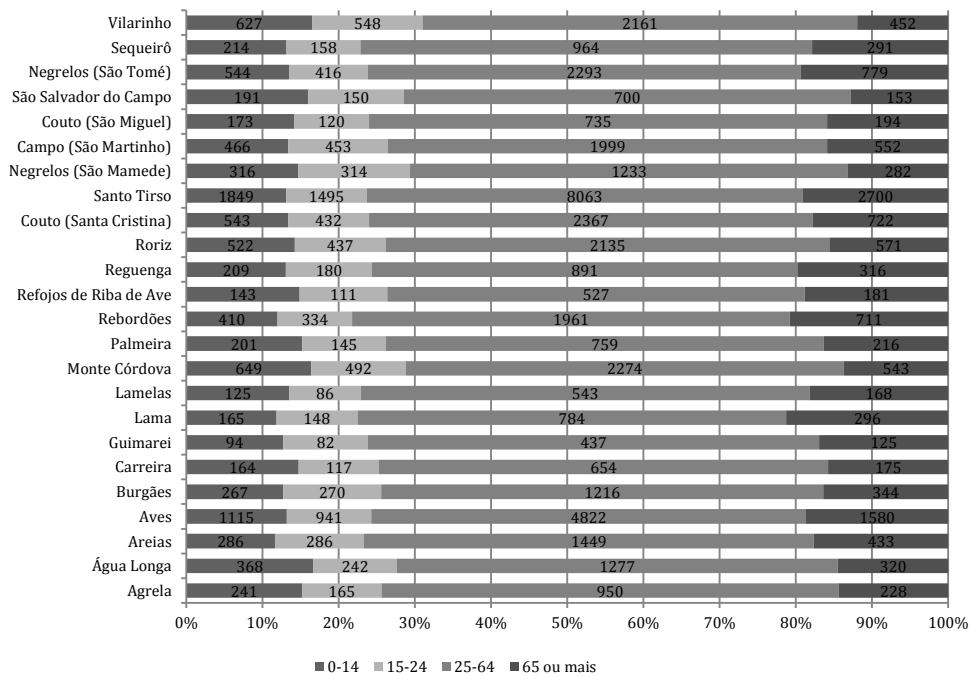

: Anexos.

: População residente no concelho de Santo Tirso, por freguesia, em 2011, de acordo com a reorganização administrativa do território

	2011
Santo Tirso	71 530
Agrela	1 584
Água Longa	2 207
Monte Córdova	3 958
Rebordões	3 416
Reguenga	1 596
Roriz	3 665
S. Tomé de Negrelos	4 032
União das Freguesias de Areias, Sequeirô, Lama e Palmeira	6 795
União das Freguesias de Campo (S. Martinho), S. Salvador do Campo e Negrelos (S. Mamede)	6 809
União das Freguesias de Carreira e Refojos	2 072
União das Freguesias de Lamelas e Guimarei	1 660
União das Freguesias de Santo Tirso, Couto (Santa Cristina e São Miguel) e Burgães	21 490
Vila das Aves	8 458
Vilarinho	3 788

Fonte: INE – XV Recenseamento Geral da População, 2011.

: População residente no concelho de Santo Tirso, segundo a freguesia e grupos etários, em 2011 (agregação de freguesias)

Fonte: INE – XIV Recenseamento Geral da População, 2011.